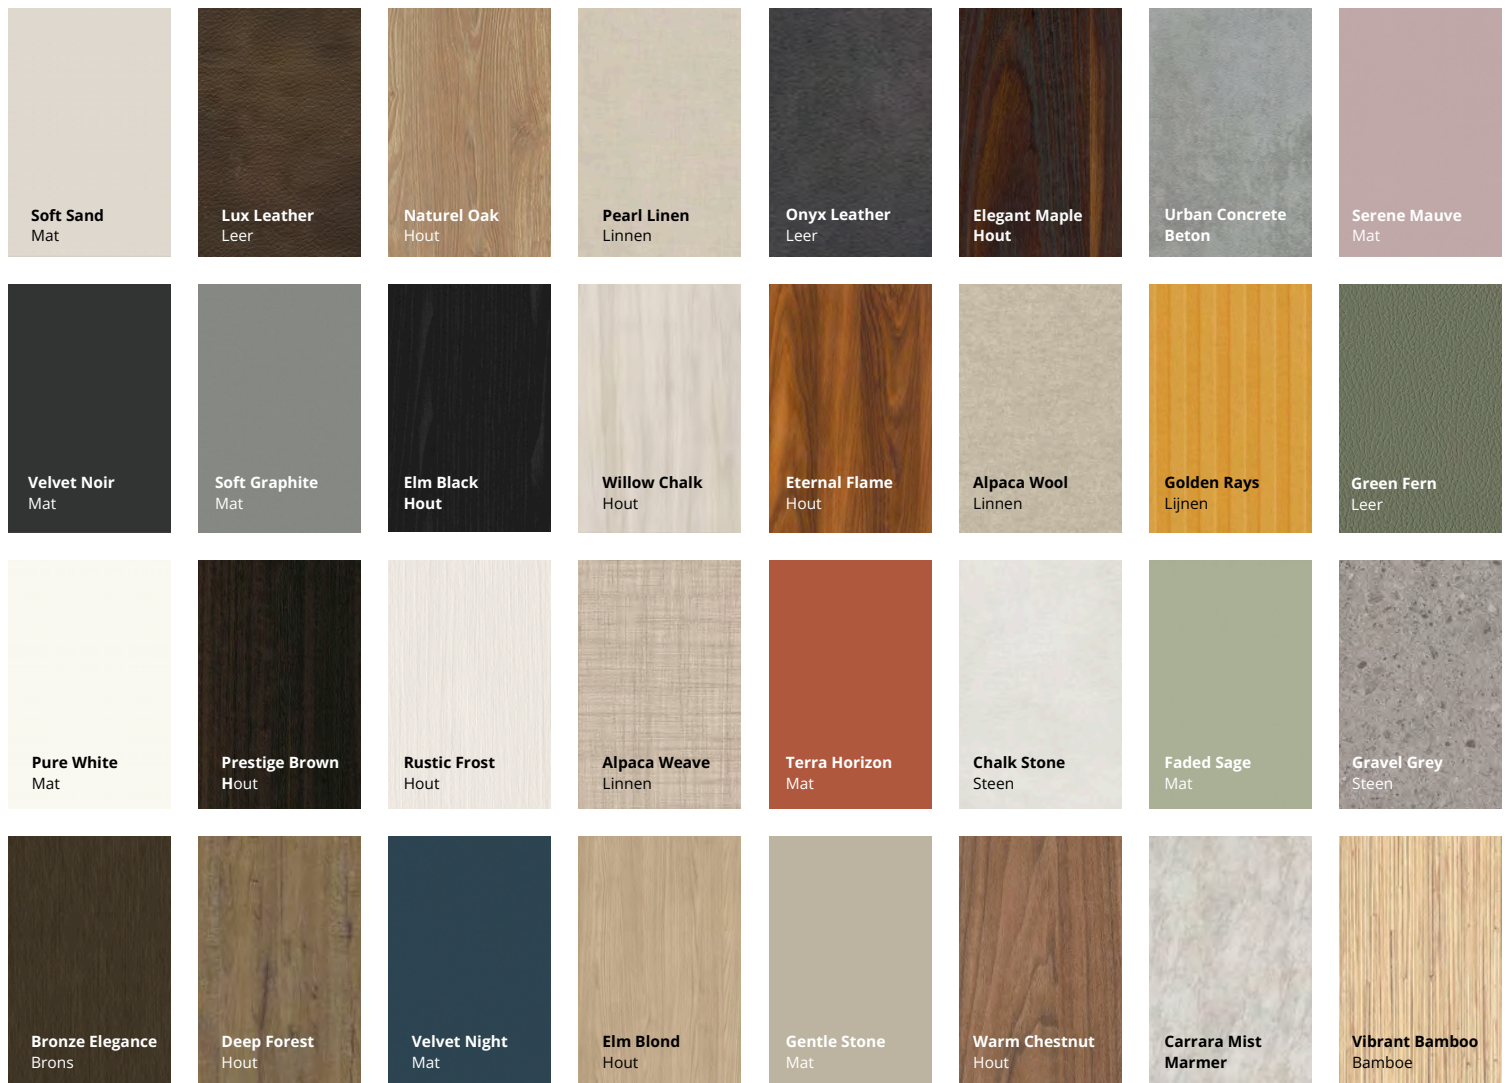

Kies uit 33 kleuren en texturen

Op afbeelding:
Hang met lades module

Grepen:
Kies uit 3 stijlvolle grepen van
1100 mm of voor het moderne
Push-to-open systeem.

Geborsteld messing

Mat zwart

Mat wit

Tinten & texturen

De **Tint Texture Collection** biedt 33 hoogwaardige kleuren en texturen, elk met een luxe afwerking. Dankzij het gebruik van **hoogwaardig 3D geperste melamine** voelen de realistische texturen geweldig aan en zijn ze eenvoudig te onderhouden. Deze collectie past perfect in elk interieur en voegt een gevoel van luxe en verfijning toe.