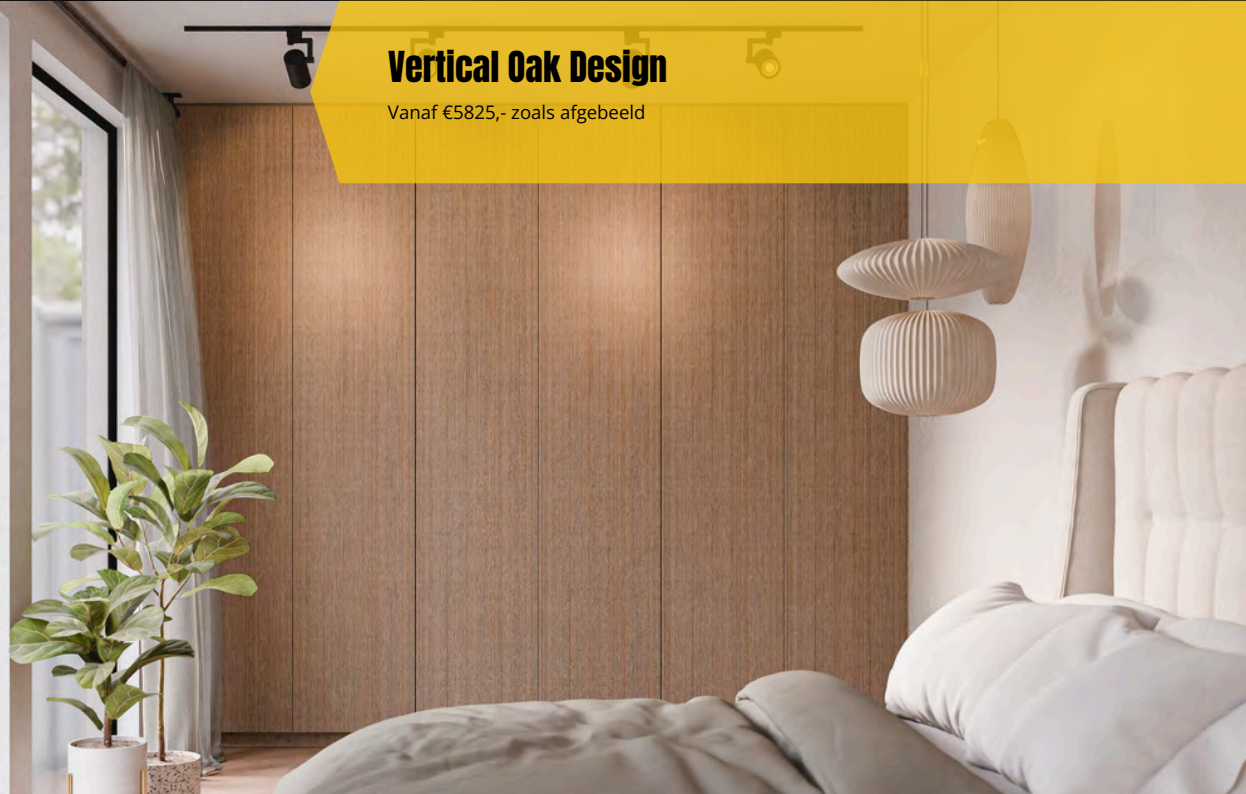

Charcoal

Modern Refined Oak

Vanaf €5745,- zoals afgebeeld

Vertical Oak Design

Vanaf €5825,- zoals afgebeeld

Natural

Havana

Refined Oak Frame

Vanaf €9559,- zoals afgebeeld

Rustic Oak Elegance

Vanaf €5699,- zoals afgebeeld

Super White

Kies uit 2 metalen profielen

Frosted sky

Stone Taupe

Graphite glow