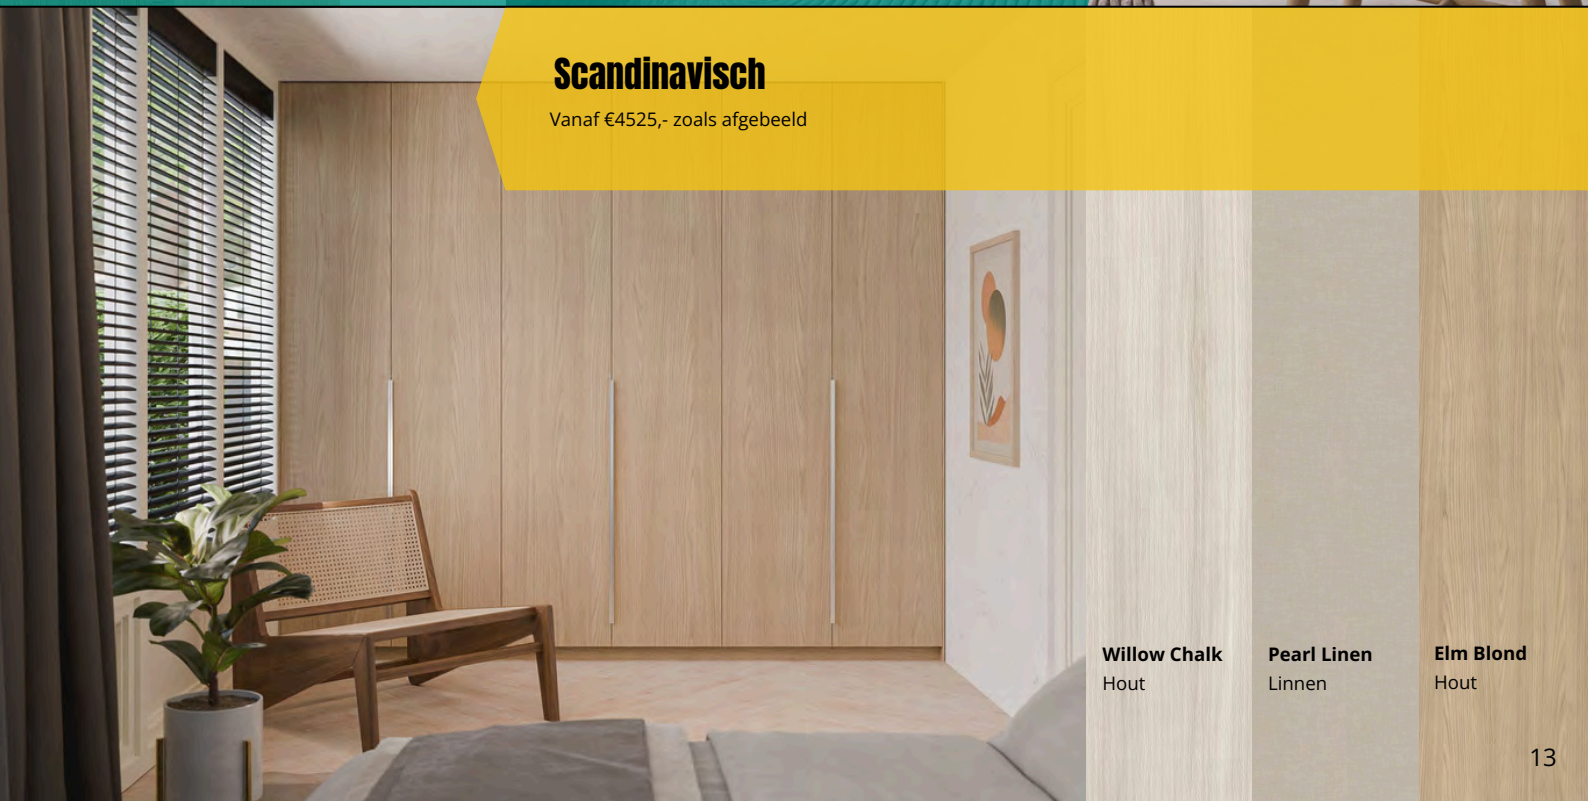

Scandinavisch

Vanaf €4525,- zoals afgebeeld

Willow Chalk
Hout

Pearl Linen
Linnen

Elm Blond
Hout